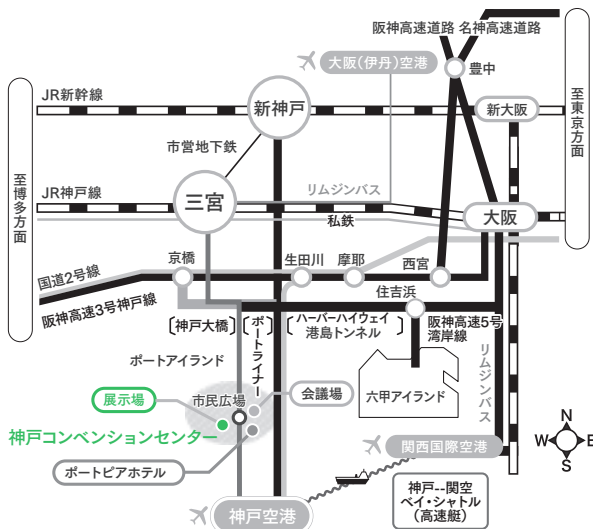

会場 | 神戸国際展示場2号館

JR[三ノ宮]駅、阪急・阪神[神戸三宮]駅、市営地下鉄[三宮]駅から
ポートライナーで「市民広場」駅下車すぐ

福祉のお仕事さがしなら

兵庫県福祉人材センターを 活用しよう!

就職相談・紹介

福祉体験学習

就職総合フェアなど
イベント開催

福祉のしごと
職場見学バスツアー